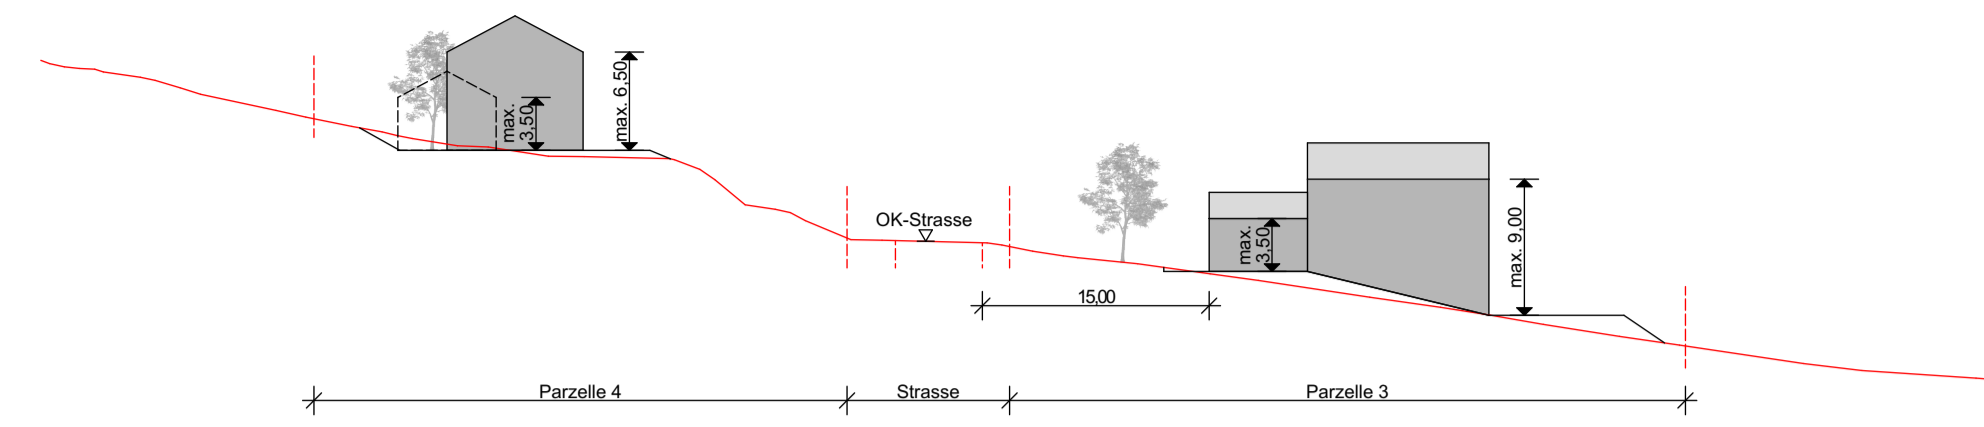

SCHNITT A - A